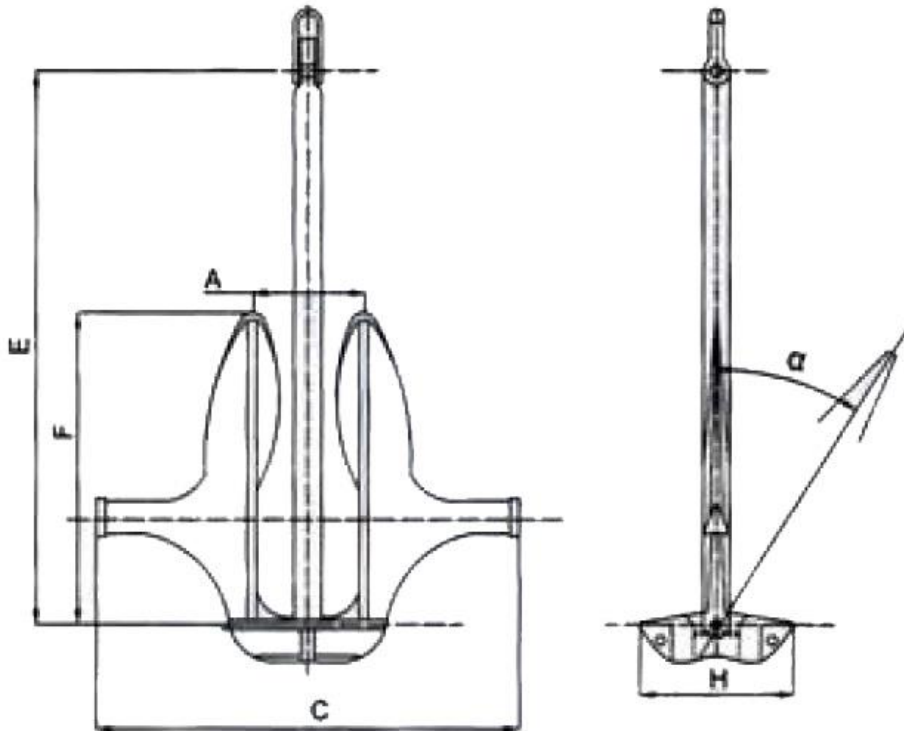

(CJ-25) MATROSOV HHP

Nominal Weight(Kg)	A (mm)	E (mm)	C (mm)	F (mm)	H (mm)	α (mm)
25	130	570	690	385	214	28~30
35	148	620	760	420	230	30~32
50	170	680	840	480	250	30~32
75	190	770	950	540	270	30~32
100	210	830	1060	590	290	30~32
125	226	870	1130	630	310	30~32
150	242	910	1190	670	330	30~32
200	270	980	1300	740	370	30~32
250	294	1040	1380	800	400	33~37

Nominal Weight(Kg)	A (mm)	E (mm)	C (mm)	F (mm)	H (mm)	α (mm)
300	312	1090	1480	850	430	33~37
400	342	1190	1630	930	480	33~37
500	366	1280	1750	1000	520	33~37
650	400	1385	1910	1090	565	33~37
750	418	1450	2000	1140	590	33~37
1000	452	1570	2170	1240	630	33~37
1250	488	1660	2280	1300	660	33~37
1500	515	1715	2370	1350	975	33~37