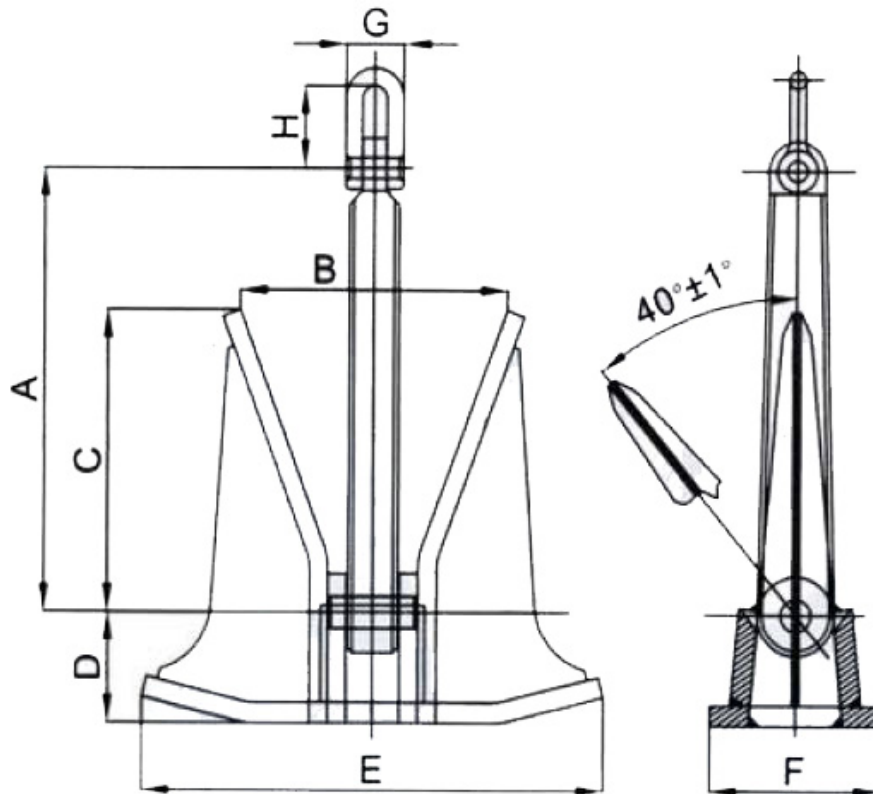

(CJ-21) D-HONG HHP Anchor

Nominal Weight (Kg)	A (mm)	B (mm)	C (mm)	D (mm)	E (mm)	F (mm)	G (mm)	H (mm)
200	789	495	566	182	847	313	110	145
300	900	566	648	207	968	358	136	175
400	994	624	710	231	1065	395	151	192
500	1070	670	765	250	1150	425	163	215
550	1105	693	790	257	1185	438	163	215
600	1138	714	815	263	1220	452	163	215
650	1170	733	835	275	1255	465	174	235
700	1200	750	860	275	1285	475	174	235
750	1225	765	875	275	1310	485	174	235
800	1253	780	895	281	1340	495	174	235
850	1280	800	915	295	1370	507	200	255
900	1300	810	927	297	1386	513	200	255
950	1327	830	950	308	1425	517	200	255
1000	1350	840	965	315	1450	536	200	255
1100	1394	875	1000	320	1490	555	215	280
1200	1435	900	1030	330	1540	570	215	280
1300	1475	925	1055	341	1580	585	215	280
1400	1510	945	1080	350	1620	600	215	280
1500	1545	970	1100	365	1660	610	215	280