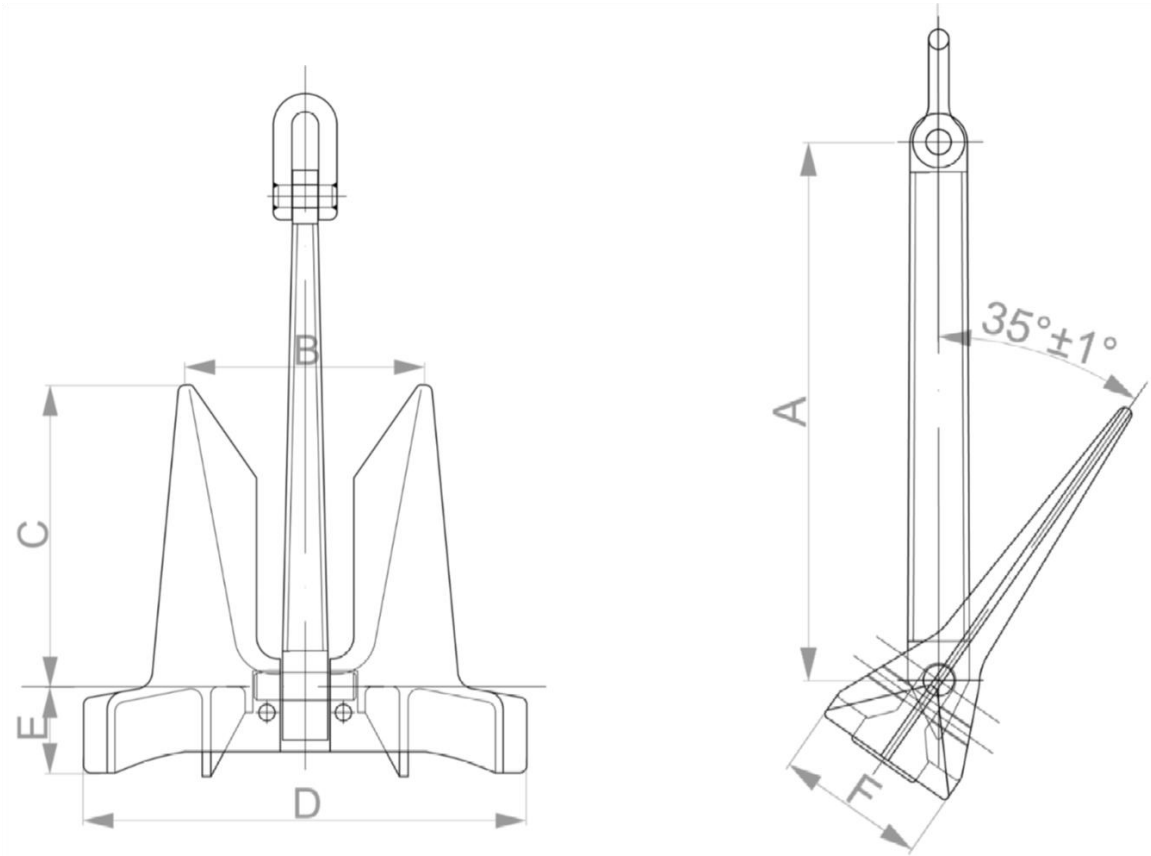

(CJ-01)AC-14 HHP Anchor

Nominal Weight (Kg)	A (mm)	B (mm)	C (mm)	D (mm)	E (mm)	F (mm)
30	491	236	299	440	85	136
45	590	283	359	529	99	164
75	677	324	411	605	122	188
94	718	344	437	643	130	199
113	745	357	452	666	135	207
135	821	394	500	737	143	228
180	904	434	550	811	157	251
225	974	468	593	874	169	270
270	1035	497	630	929	180	287
315	1090	524	663	978	189	302
360	1139	547	694	1022	198	316
428	1194	574	727	1071	206	331
495	1251	602	762	1122	216	347
585	1360	654	828	1221	236	378
675	1398	654	828	1254	236	387
765	1483	698	885	1304	264	404
855	1520	729	925	1363	267	423
968	1590	764	968	1425	275	440

Nominal Weight (Kg)	A (mm)	B (mm)	C (mm)	D (mm)	E (mm)	F (mm)
1080	1631	784	993	1462	282	451
1193	1660	798	1011	1490	287	465
1305	1761	846	1072	1580	305	488
1440	1795	862	1093	1610	311	497
1575	1855	892	1130	1665	321	514
1710	1900	913	1157	1705	329	526
1845	1940	933	1182	1741	336	538
1980	1977	950	1203	1774	342	548
2138	2106	969	1227	1809	349	559
2295	2089	1004	1272	1874	362	579
2475	2150	1033	1309	1929	373	596
2655	2201	1057	1340	1975	382	610
2835	2253	1083	1372	2022	390	624
3038	2302	1107	1402	2066	399	638
3240	2352	1130	1432	2110	407	652
3443	2400	1154	1462	2154	415	665
3668	2451	1178	1493	2200	424	680
3938	2510	1207	1529	2252	434	696

All information shown and mentioned on this sheet are for reference only, technical drawings will be submitted at order.

Nominal Weight (Kg)	A (mm)	B (mm)	C (mm)	D (mm)	E (mm)	F (mm)
4208	2549	1234	1563	2303	444	711
4500	2624	1261	1598	2355	454	727
4838	2688	1292	1637	2412	465	745
5175	2749	1321	1674	2467	476	762
5513	2808	1350	1710	2520	486	778
5850	2864	1376	1744	2570	496	794
6225	2923	1405	1780	2623	506	810
6525	2970	1428	1808	2665	514	823
6975	3042	1462	1853	2730	527	843
7425	3100	1490	1888	2782	537	859
7875	3162	1520	1925	2837	547	876
8325	3221	1548	1961	2890	558	893
8775	3278	1576	1996	2942	567	909
9225	3333	1602	2030	2991	577	924